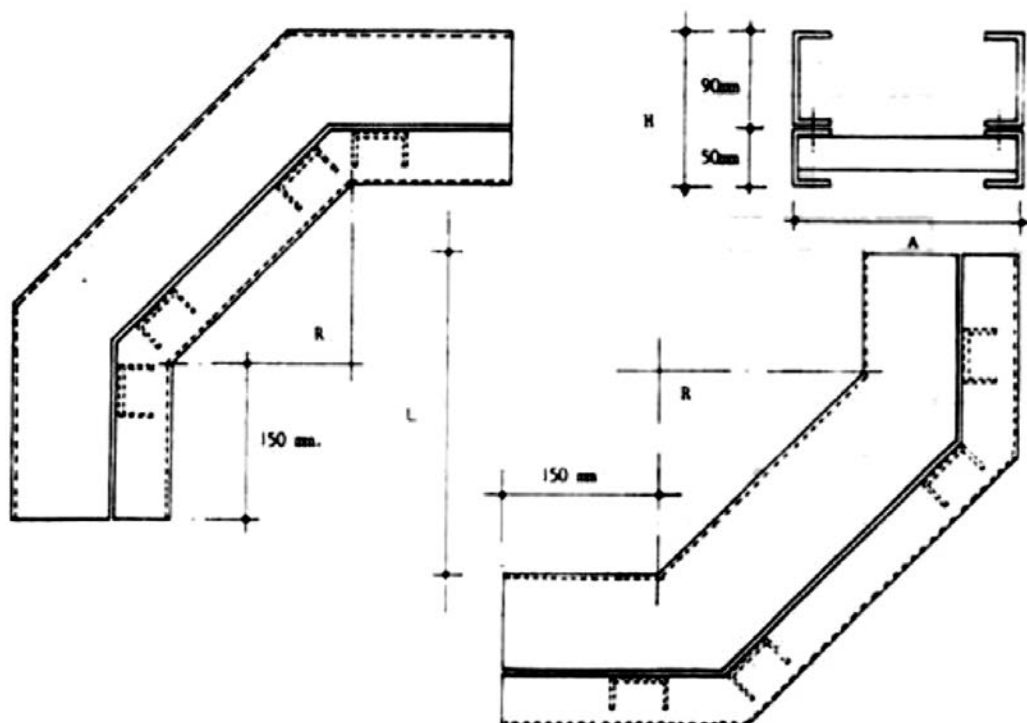

**BANDEJAS PORTACABLE EN POLIESTER
REFORZADOS CON FIBRA DE VIDRIO**

**CURVA VERTICAL EXTERNA O INTERNA
BANDEJA EXTRA FUERTE (Servicio extra pesado)**

CODIGO	ANCHO A(mm)	RADIO R(mm)	ALTURA H(mm)	LARGO L(mm)	CARGA Kg/mt. L
FV-CVX-A15-H140	150	300	140	450	300
FV-CVX-A30-H140	300	300	140	450	300
FV-CVX-A45-H140	450	300	140	450	300
FV-CVX-A60-H140	600	300	140	450	300
FV-CVX-A75-H140	750	300	140	450	300

CODIGO: Se debe sustituir la (X) por (E) ó (I) según sea la curva externa o interna.
(NOTA) Pieza con dimensiones diferentes a las indicadas pueden obtenerse, consultando con el Departamento de Ingeniería.